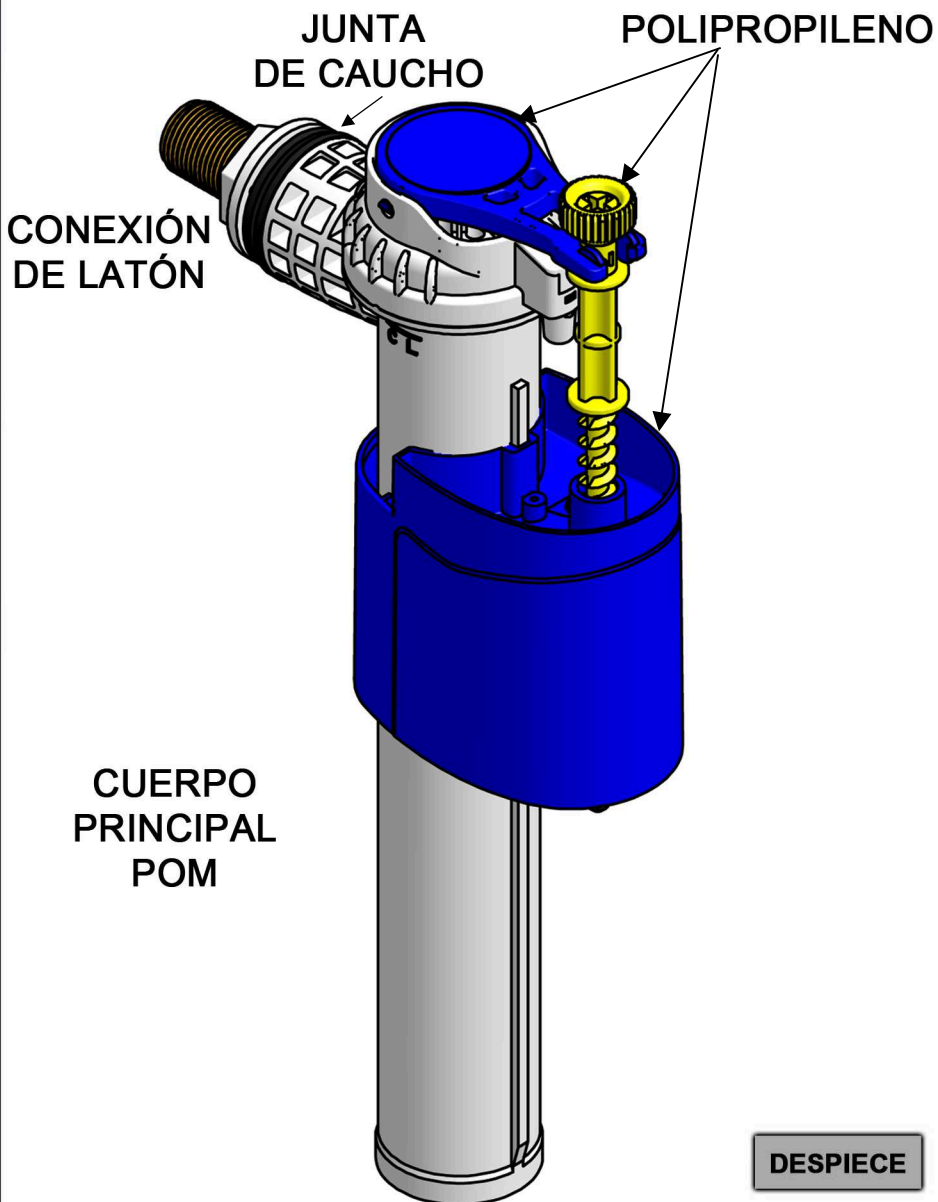

FICHA TECNICA

TECNOAGUA

Design

DATOS PRODUCTO

T-461

50635

IMAGEN

COTAS