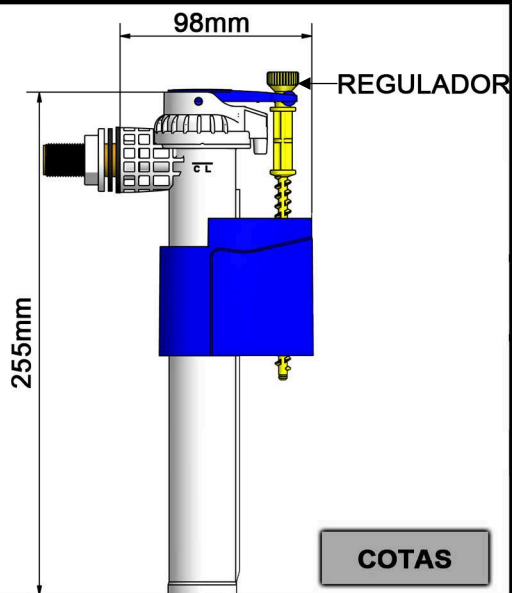

FICHA TECNICA

TECNOAGUA

Design

DATOS PRODUCTO

T-461

50635

IMAGEN

COTAS